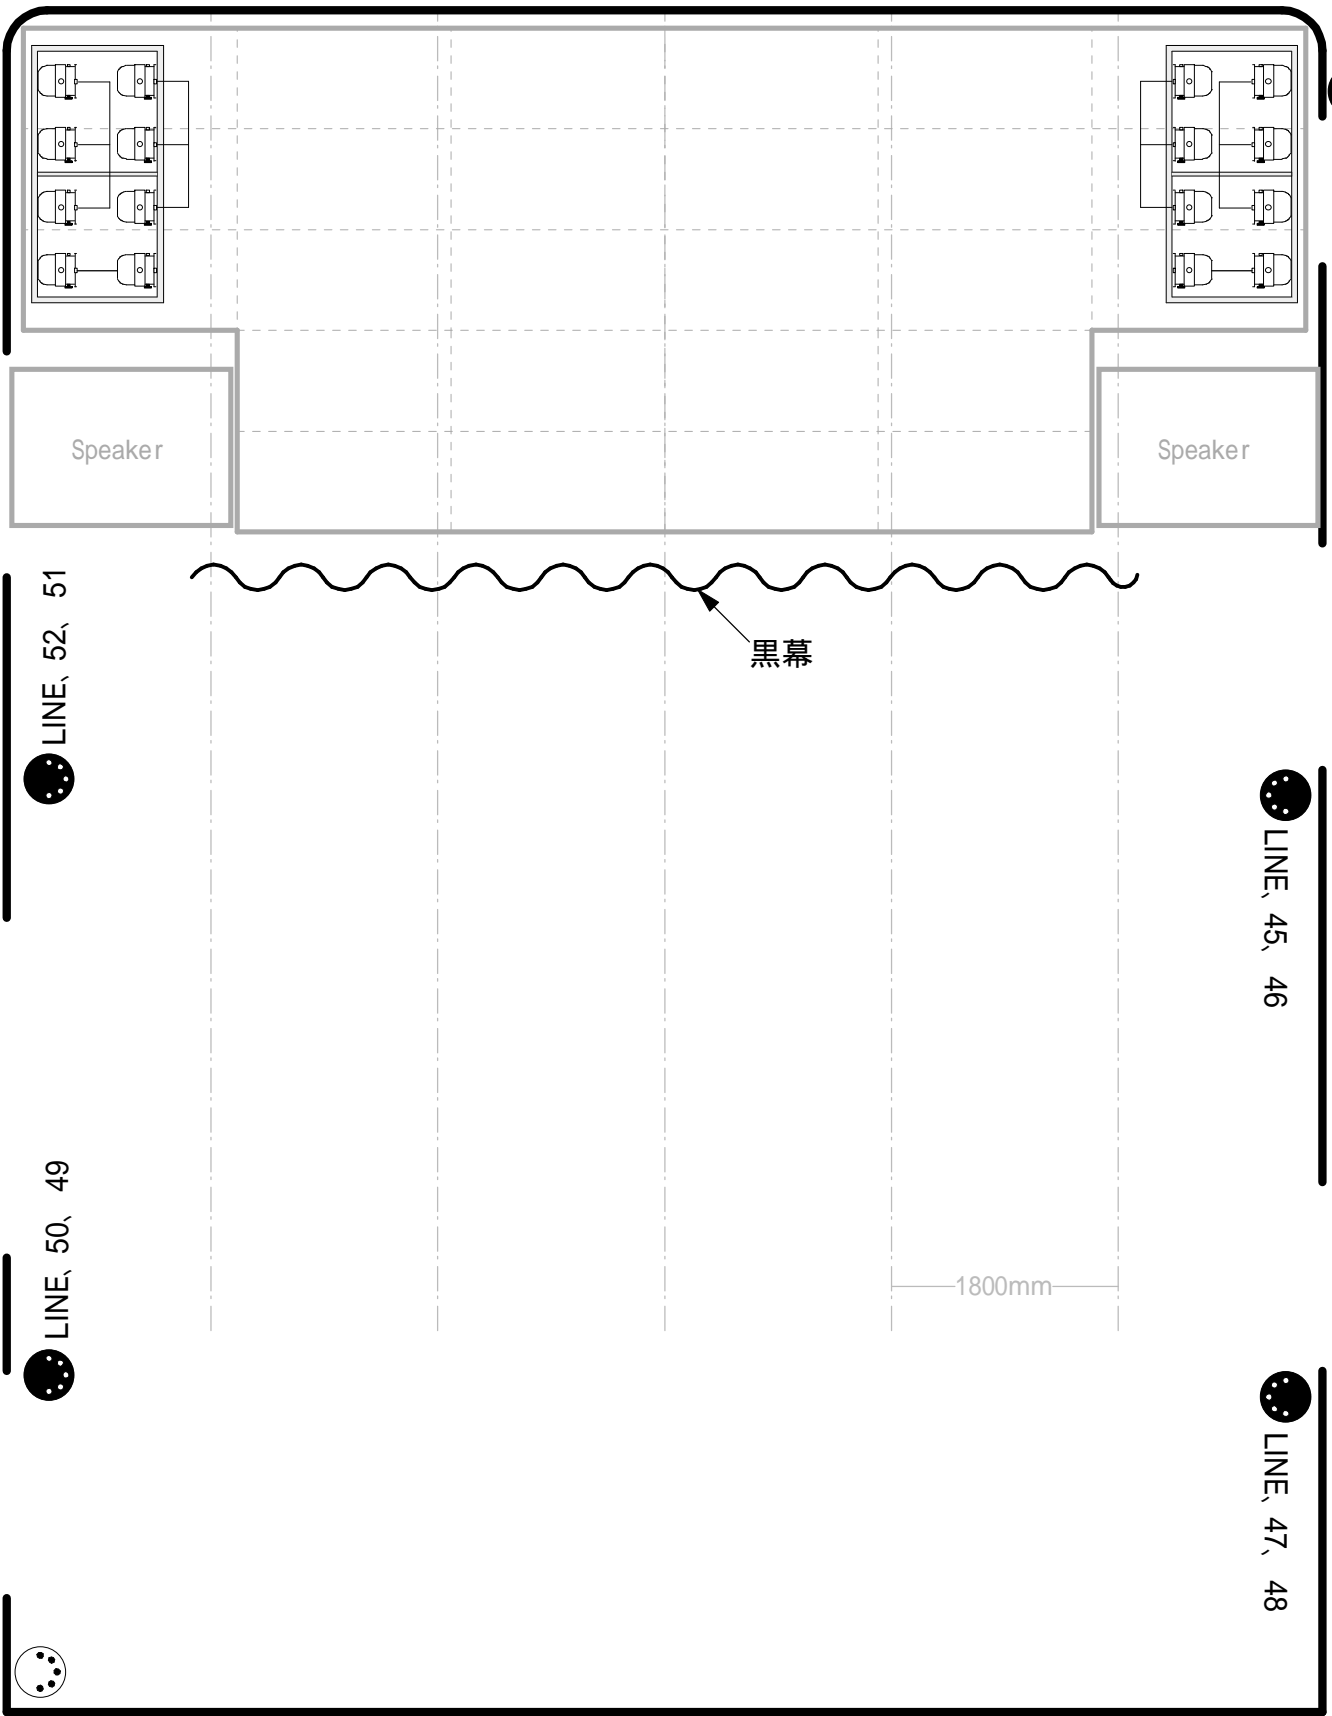

- | | | | |
|---|----------|---|----------|
|  | Par64 5M |  | 2灯ミニブレード |
|  | Par64 5N | | |
|  | ITOセンタレス |  | ミラーボール |
|  | プリモ1Kw |  | ファン&スモーク |

LINE、60、61、62、63

LINE、52、51

LINE、45、46

LINE、50、49

1800mm

LINE、47、48

黒幕

DMX IN

Par64 5M Short

DMX OUT